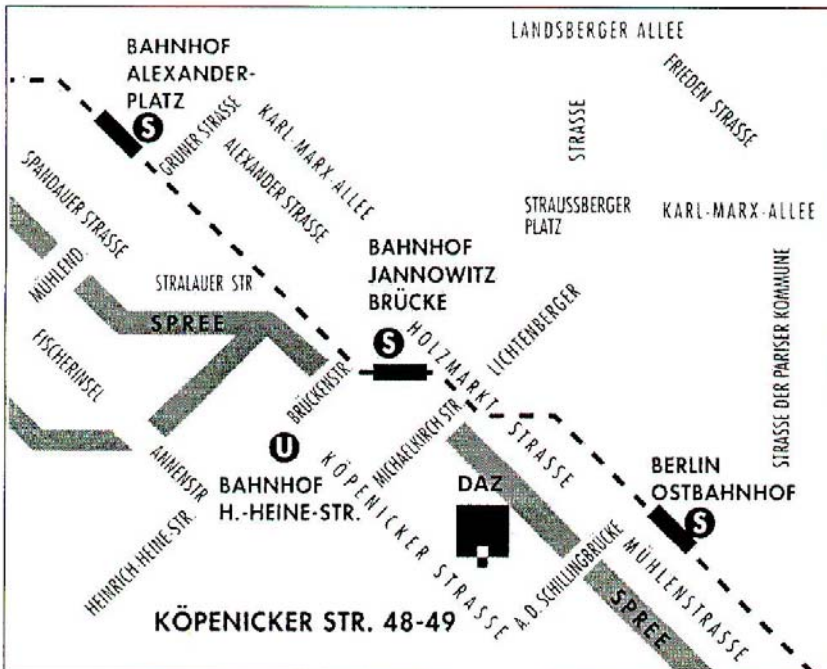

Wie komme ich zur bdla-Bundesgeschäftsstelle im DAZ?

Bund Deutscher Landschaftsarchitekten
Köpenicker Straße 48/49
Aufgang F
10179 Berlin-Mitte

Anfahrtsplan:

Verkehrsverbindungen:

Flugzeug

- Vom Flughafen Tegel mit dem Bus 128 bis Osloer Straße, weiter mit der U8 (Richtung Hermannstraße) bis Heinrich-Heine-Straße (45 min.)
- Vom Flughafen Schönefeld mit der S9 oder einem Regionalexpress bis Berlin-Ostbahnhof

Fernbahn

- Fernverkehrszüge aus Richtung Hannover halten in der Regel auch am Ostbahnhof
- Züge aus Hamburg oder Leipzig halten am Hauptbahnhof, von dort Weiterfahrt mit der S-Bahn bis Ostbahnhof (S5 nach Strausberg, S7 nach Ahrensfelde/Wartenberg oder S9 nach Flughafen Schönefeld)
- Vom Ostbahnhof weiter mit dem Taxi (5 min.) oder zu Fuß über die Schillingbrücke und dann rechts in die Köpenicker Straße (15 min.)

S- und U-Bahn

- Fußläufig (15 min.) zu den S-Bahnhöfen Ostbahnhof und Jannowitzbrücke (S5, S7, S9)
- Fußläufig (10 min.) zum U-Bahnhof Heinrich-Heine-Straße (U8)