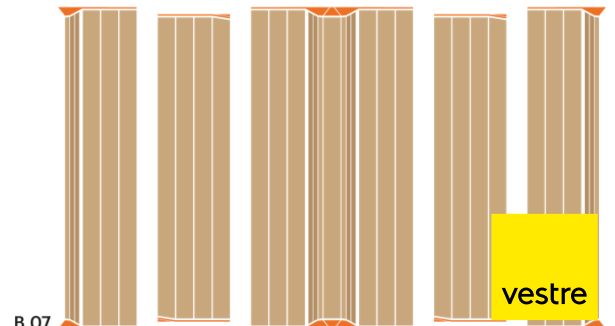

Aufpreis für Rollensatz: 350 EUR

April

ANGTELEFON

Urban

Parklets 2.0

Stoop

# Vroom

Bloc

B 01

B 02

B 03

B 04

B 05

B 06