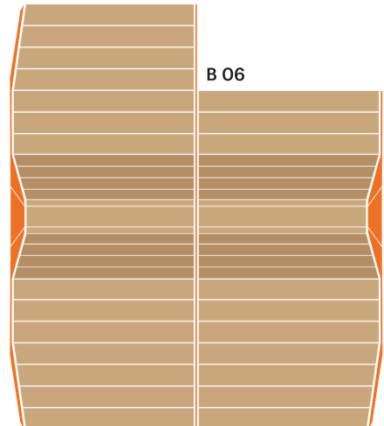

Aufpreis für Rollensatz: 350 EUR

April

ANGTELEFON

Urban

Parklets 2.0

Stoop

# Vroom

Bloc

B 01

B 02

B 03

B 04

B 05

B 06