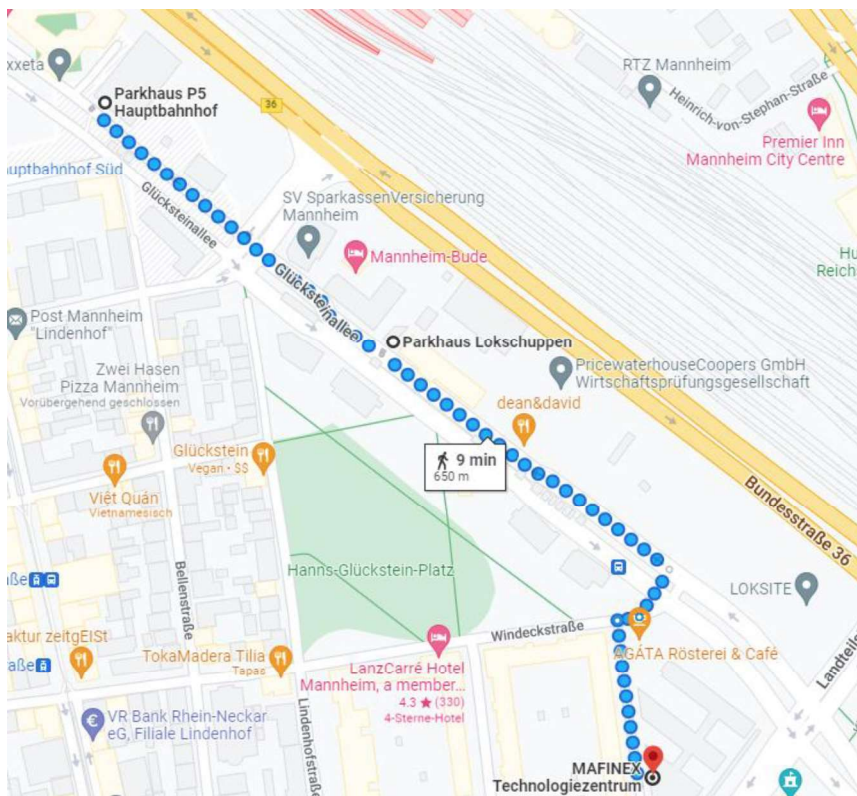

ANFAHRT

Aus Heidelberg (A656) kommend: Mannheimer Kreuz zur A6 passieren und sich am nächsten Kreuz auf Höhe der SAP Arena rechts halten (nicht nach Neuostheim abfahren!). Richtung Ludwigshafen (B37/B38a; Ausfahrt zur SAP Arena).

Nach der Auffahrt auf die B38a auf Höhe der SAP-Arena die erste Abfahrt rechts Richtung Ludwigshafen (B37) nehmen (Bahngleise liegen linker Hand, Ludwigshafener-Str.). Den Tunnel durchqueren. Hinter dem Tunnel die erste Gelegenheit links abbiegen Richtung Neckarau (John-Deere-Straße). Das MAFINEX-Technologiezentrum liegt direkt rechter Hand. Hinweis für ältere Navigations-Geräte: die John-Deere-Straße (und in weiterer Verlängerung die Paul-Wittsack-Str.) hieß früher Windeckstraße. Am einfachsten folgen Sie der Beschilderung JOHN DEERE – dieses Gelände befindet sich in direkter Nachbarschaft zu unserem Zentrum.

Mit der Linie 3 ab Vorplatz Hauptbahnhof in Richtung Lindenhof (Endstation Rheingoldhalle). Ausstieg Haltestelle „Diesterwegschule“. Von der Haltestelle aus sind es noch ca. 5 min zu Fuß.

Das MAFINEX-Technologiezentrum ist in fußläufiger Entfernung zum Hauptbahnhof. Sie erreichen uns in ca. 10 -15 min Fußmarsch. Verlassen Sie den Hauptbahnhof in Richtung Lindenhof und halten sich dann linker Hand entlang der Straße.

Eine gute Möglichkeit zu parken, sind die Parkhäuser **Lockschuppen** und **P5**, die beide fußläufig in wenigen Minuten zu erreichen sind.

Parkhaus Lockschuppen

Glücksteinallee 41
68163 Mannheim

Parkhaus P5