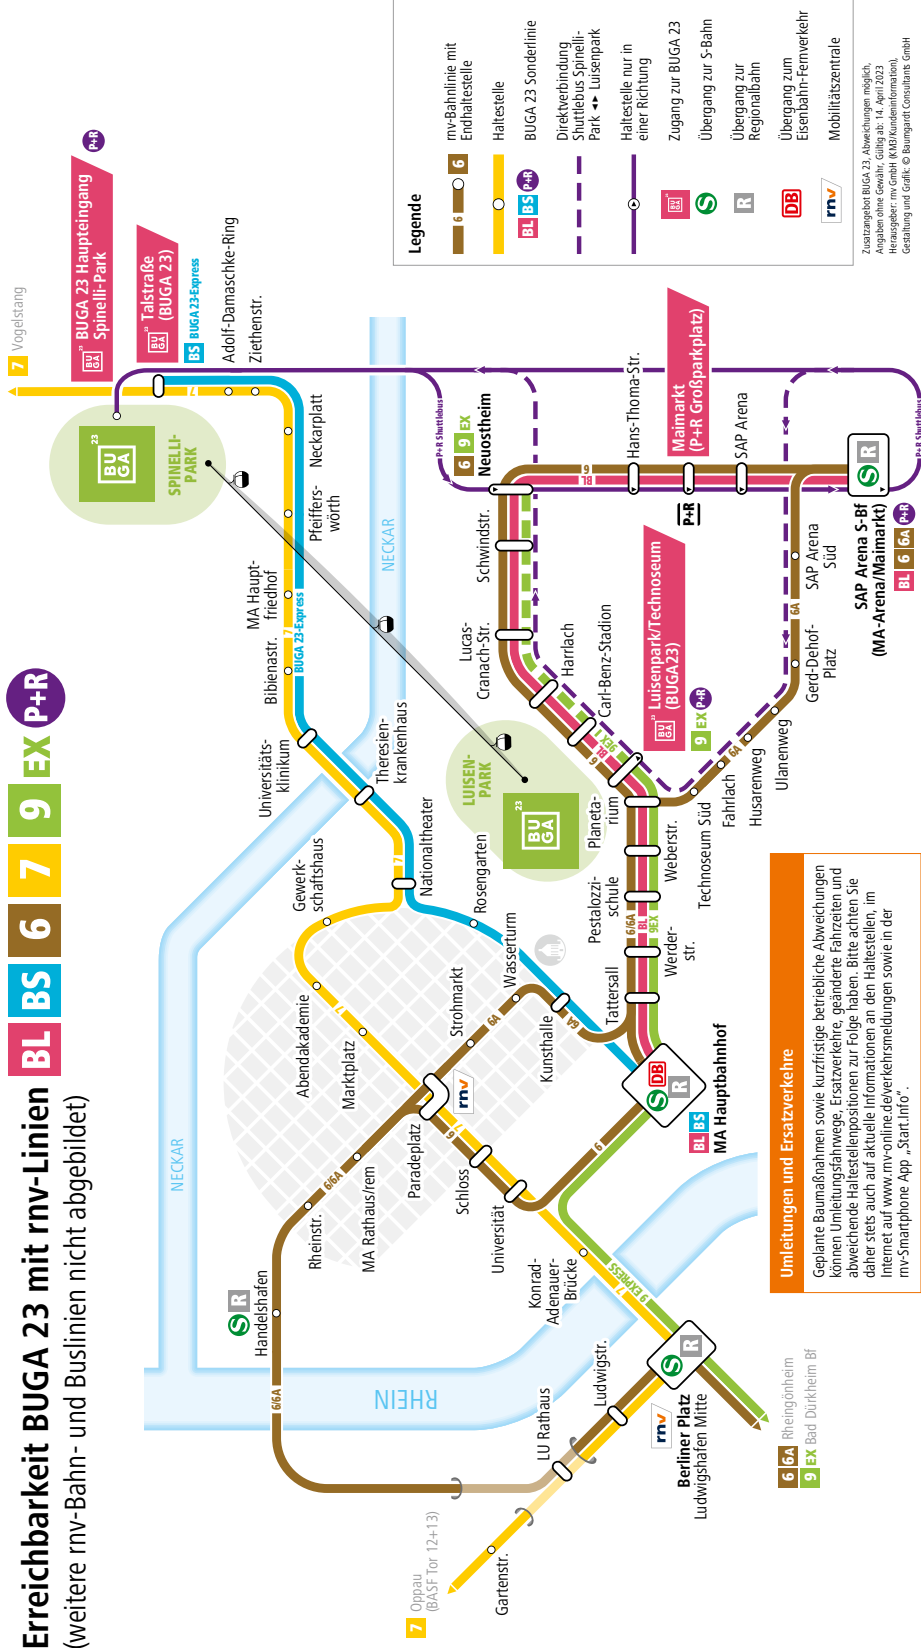

Erreichbarkeit BUGA 23 mit rnv-Linien

(weitere rnv-Bahn- und Buslinien nicht abgebildet)

Legende

- rnv-Bahnlinie mit Endhaltestelle
- Haltestelle
- BUGA 23 Sonderlinie
- Direktverbindung Shuttlebus Spinnell-Park ↔ Luisenpark
- Haltestelle nur in einer Richtung
- Zugang zur BUGA 23
- Übergang zur S-Bahn
- Übergang zur Regionalbahn
- Übergang zum Eisenbahn-Fernverkehr
- Mobilitätszentrale

Umleitungen und Ersatzverkehre

Geplante Baumaßnahmen sowie kurzfristige betriebliche Abweichungen können Umleitungsfahrwege, Ersatzverkehre, geänderte Fahrzeiten und abweichende Haltestellenpositionen zur Folge haben. Bitte achten Sie daher stets auch auf aktuelle Informationen an den Haltestellen, im Internet auf www.rnv-online.de/verkehrsmedien sowie in der rnv-Smartphone App „StartInfo“.